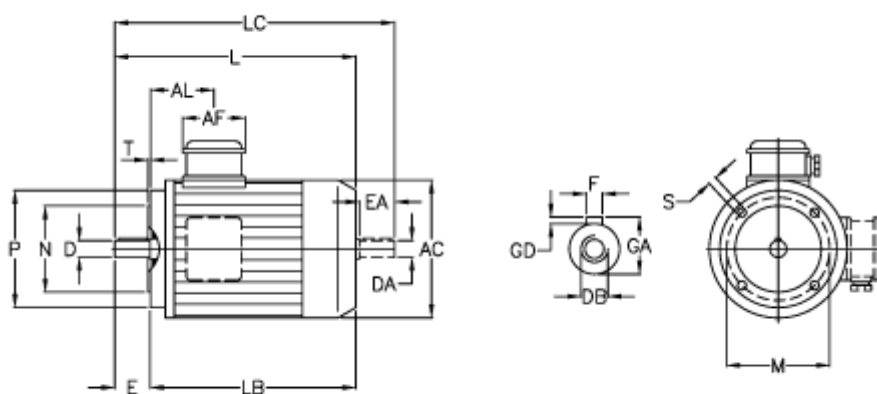

Varenummer: 252300110415
Beskrivelse: ICME IE3 asynkromotor TPE90SA4-4 1,1KW
1400 o/min 230-400V 50HZ IP55 B14

Mål

A/F = 84	F = 8	P = 140
AC = 176	GA = 27	S = M8
AL = 86	GD = 8	T = 3
D = 24	L = 302	
DA = 24	LB = 252	
DB = M8	LC = 354	
E = 50	M = 115	
EA = 50	N = 95	